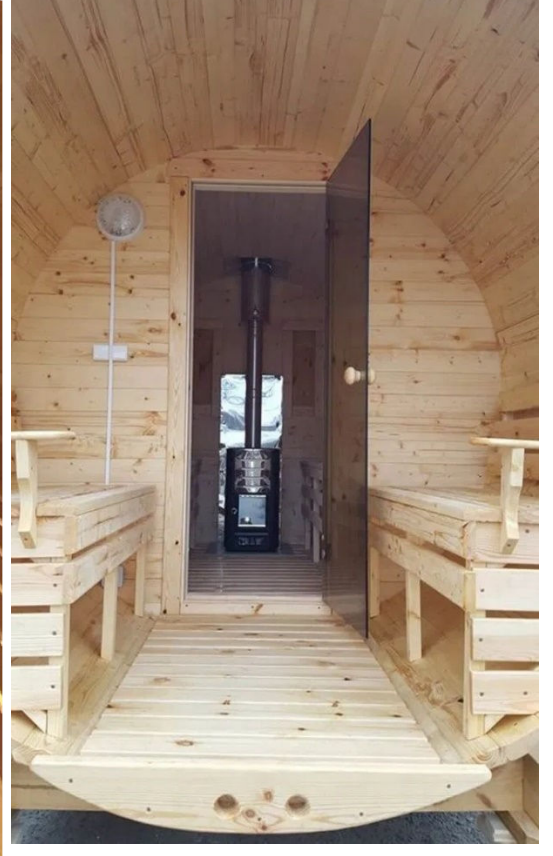

CENNIK:

Sauna o długości 250cm – 15.850zł netto

Sauna o długości 300cm – 17.050zł netto

Sauna o długości 400cm – 20.630zł netto

Sauna o długości 500cm – 23.023zł netto

Sauna o długości 600cm – 26.000zł netto

Dodatkowo montujemy w saunie za dopłatą:

- piec Harvia M3 SL z podkładem drewna od zewnątrz + 2290zł
- radio wraz z nagłośnieniem + 900zł