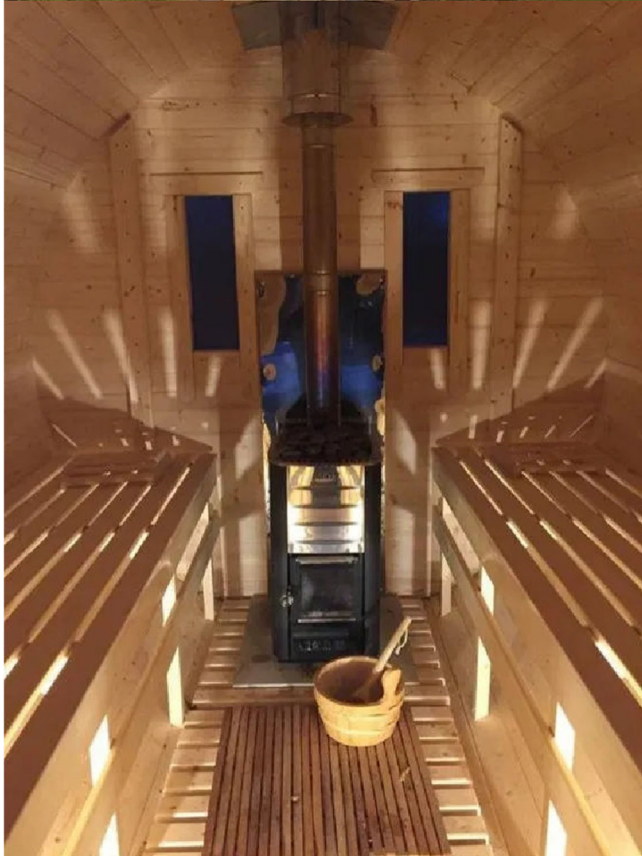

CENNIK:

Sauna o długości 250cm – 15.850zł netto

Sauna o długości 300cm – 17.050zł netto

Sauna o długości 400cm – 20.630zł netto

Sauna o długości 500cm – 23.023zł netto

Sauna o długości 600cm – 26.000zł netto

Dodatkowo montujemy w saunie za dopłatą:

- piec Harvia M3 SL z podkładem drewna od zewnątrz + 2290zł
- radio wraz z nagłośnieniem + 900zł